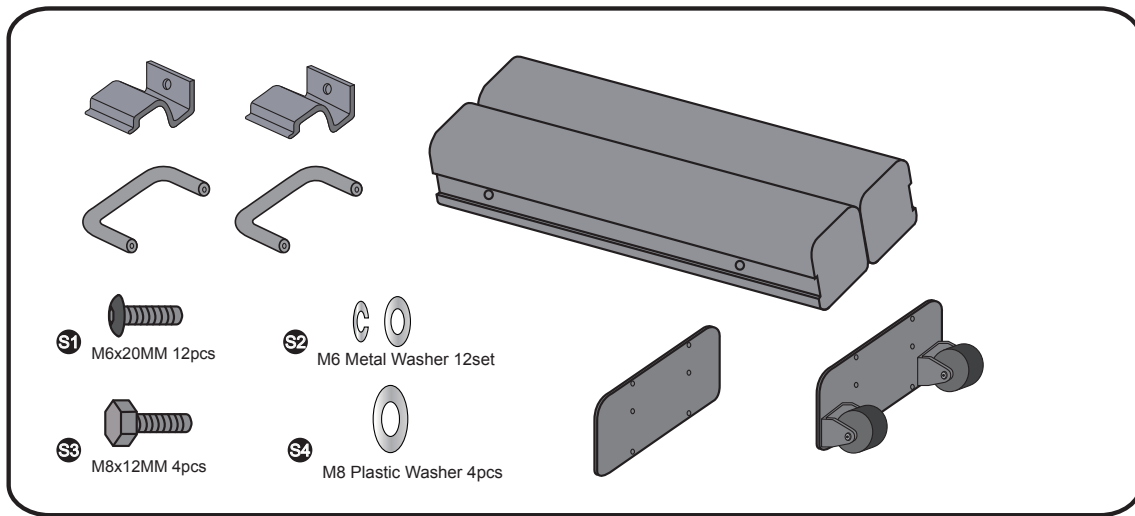

## 42.90.60.00 - EXIT Scala Counterweight (25 kg.)

Contact:  
 Dutch Toys Group  
 Fabriekstraat 17e  
 P.O. Box 369, 7000AJ Doetinchem  
 The Netherlands  
[info@exittoys.com](mailto:info@exittoys.com)